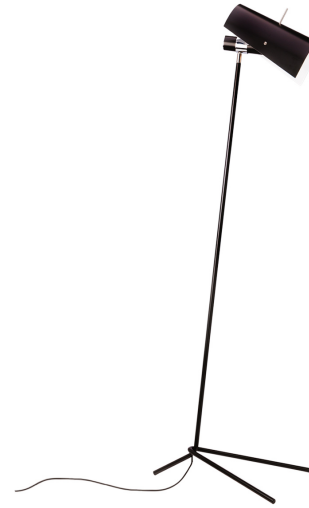

# CLARITAS

Vico Magistretti

1946 schuf Vico Magistretti mit Claritas seinen ersten Beleuchtungsentwurf, der konzeptionell auf Klarheit und Helligkeit abzielte. Im Rahmen des Wiederaufbaus und der Umstellung der Kriegsindustrie verwendete Magistretti erstmals gebogene Metallrohre und ein gebogenes Aluminiumblech als Reflektor. Unmittelbar nach der Bombardierung sammelte Magistretti die Elemente aus den Trümmern der Breda-Werkstätten in Mailand und formte daraus den ersten Prototyp der Leuchte.

## LAMPING

Source	E27
Total power	150W
Emission	diffused/direct
Switching	dimnable on cable, according to bulb
Tension	230V
IP class	20
Dimensions	47x50x164cm
Materials	aluminium + steel
Notes	cable length 3,3m, orientable
Net lamp weight	5 kg