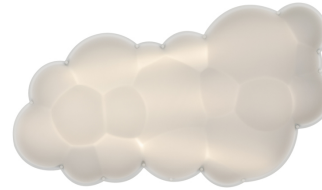

# NUVOLA WALL CEILING MINOR

*Mario Bellini*

Pendel-, Wand- und Deckenleuchte. Der Körper ist aus opalweißem pressgeformtem Natur-Polyethylen hergestellt. Diffuse behagliche Lichtstreuung. Die Pendelleuchte ist in zwei Versionen lieferbar: Nuvola und Nuvola minor. Die Decken- und Wandversionen werden aus den beiden Hälften (wahlweise flacher oder wolkiger) realisiert. Alle Versionen sind dimmbar. Netzteil DALI auf Anfrage für die Pendelleuchte.

## Structure

white