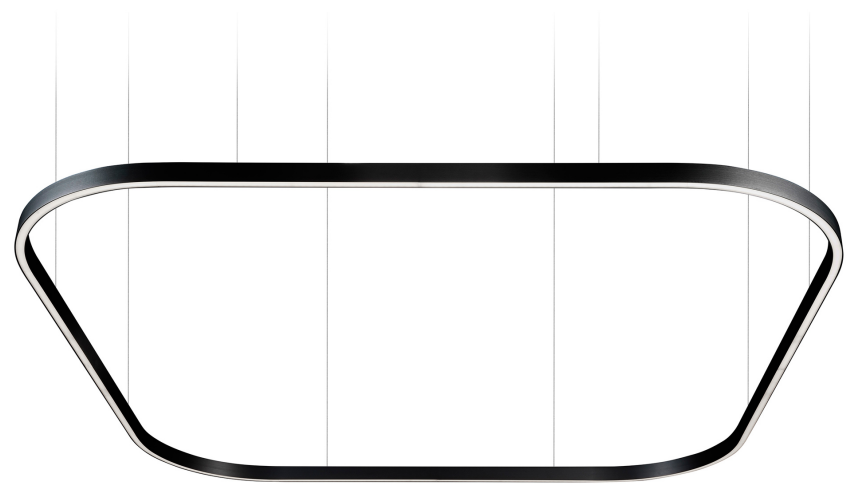

# ZIRKOL SQUARE

ZIRKOL – S ist eine Familie von polygonalen Hängeleuchten, die sich ideal für die allgemeine und dekorative Beleuchtung von Räumen eignen. Gehäuse aus eloxiertem Aluminium und Opalschutz für homogene Beleuchtung. Direkte oder doppelte Lichtemission mit hohem Lichtstrom und mit drei verschiedenen Farbtemperaturen. Fernspeisung im Lieferumfang.