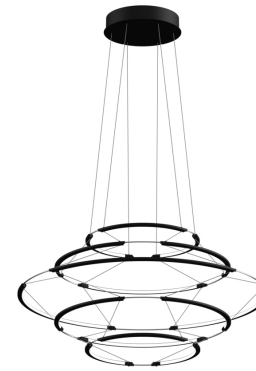

DROP 5

Arihiro Miyake

Gespür und konsequente Sorgfalt beim Design einer Kollektion, deren Ergebnis eine anspruchsvolle Lichtgestaltung ist. Ein Kronleuchter mit klaren Linien, kombiniert mit einer extrem schlanken Aluminiumstruktur für ein sanftes und zugleich strahlendes Licht. Jedes Modul und jedes Verbindungsstück ist durch eine minimale Konstruktion miteinander verbunden, was zu einer einzigartigen schwebenden Leichtigkeit führt.

2700K

LAMPING

Source	linear LED
Total power	35W
Emission	diffused
Switching	1-10V
Tension	110-240V
Color temperature	2700K
Luminous flux	3350lm (nominal flux)
Typ CRI	90
Dimensions	ø70x33cm
Notes	total height 33cm, cable length 2,5m, TRIAC VERSION on request
Net lamp weight	1,5kg kg