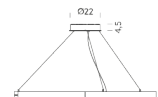

Codes

BZRG1715G15DBO
BZRG1715G15DNE
BZRG1715G15DOR

Structure

white
black
matte gold

Certificazioni

ZIRKOL GAP 0,85-1-1,5m

Ø85/100/150

ZIRKOL GAP