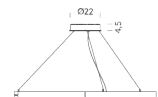

Codes

BZRG1610G15NBO
BZRG1610G15NNE
BZRG1610G15NOR

Structure

white
black
matte gold

Certificazioni

ZIRKOL GAP 0,85-1-1,5m

Ø85/100/150

ZIRKOL GAP