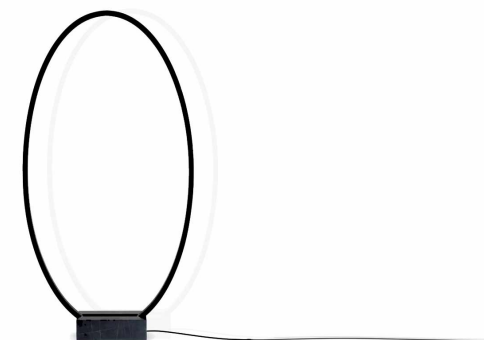

ELLISSE FLOOR/WALL

Federico Palazzari

Collection de lampes de suspension et de lampadaires à suspension au sol disponibles dans différentes versions: major, minor, double, triple, méga et double mega, pour lumière diffuse directe ou indirecte. Fabriqué en aluminium extrudé en blanc mat, noir mat, aluminium brossé, or anodisé brillant ou or peint. Diffuseur en méthacrylate opale.

Ellisse est réalisé grâce à une technologie mise au point par Nemo pour le couplage des extrusions.

La version Major est également disponible dans le sol et au mur, avec un socle en marbre noir pour la version au sol et un accessoire de fixation au mur pour la version murale.

LED

LAMPING

Source	linear LED
Total power	66W
Emission	diffused orientable
Switching	dimmable
Tension	110/240V
Color temperature	2700K
Luminous flux	3450lm
Typ CRI	85
Energy class	A+
Materials	Aluminium
Notes	dimmer on cable, cable length 5m, base and wall hanger to be ordered separately
Accessories	Base, black marquinia marble Wall hanger, aluminium gold polished anodized
Net lamp weight	5 kg
Codes	Structure/Diffuser
ELP LNN 21	black/white
ELP LGN 21	gold polished anodized/white
PACKAGE	
Package 01	Dimension: 15x80x150 cm / Gross weight: 7,5 kg