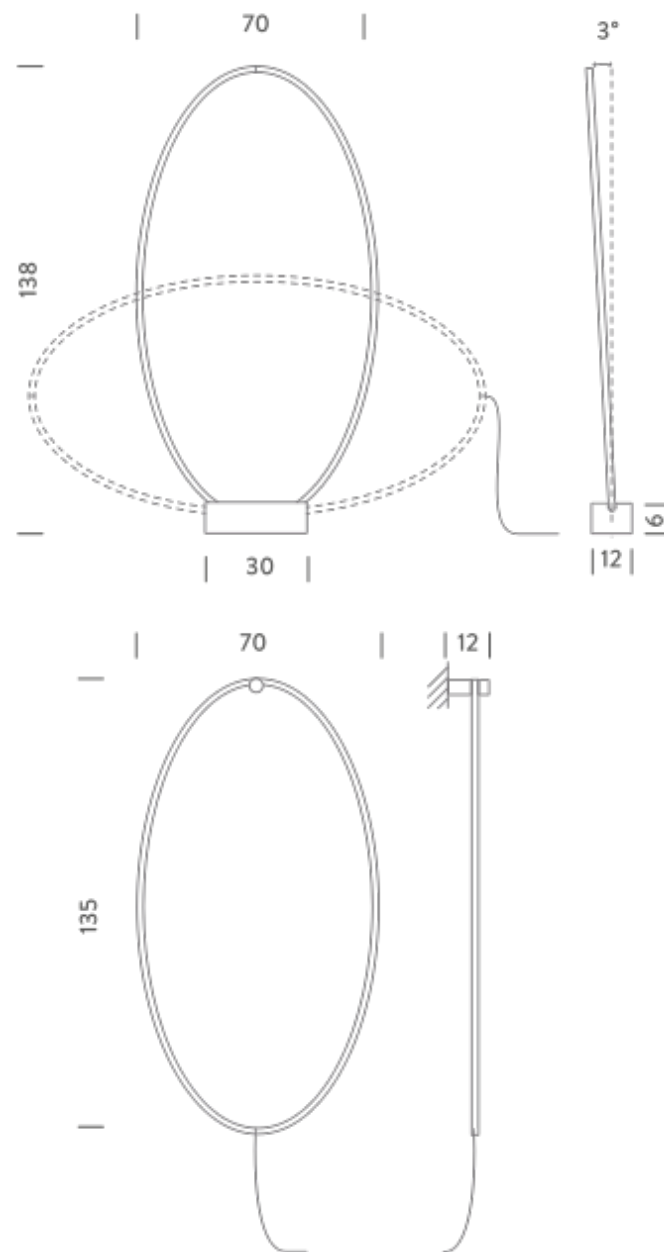

LED

LAMPING

Source	linear LED
Total power	66W
Emission	diffused orientable
Switching	dimmable
Tension	110/240V
Color temperature	2700K
Luminous flux	3450lm
Typ CRI	85
Energy class	A+
Materials	Aluminium
Notes	dimmer on cable, cable length 5m, base and wall hanger to be ordered separately
Accessories	Base, black marquinia marble | Wall hanger, aluminium gold polished anodized
Net lamp weight	5 kg
Codes	Structure/Diffuser
ELP LNN 21	black/white
ELP LGN 21	gold polished anodized/white
PACKAGE	
Package 01	Dimension: 15x80x150 cm / Gross weight: 7,5 kg

Certificazioni

ACCESSORY:

base

wall hanger