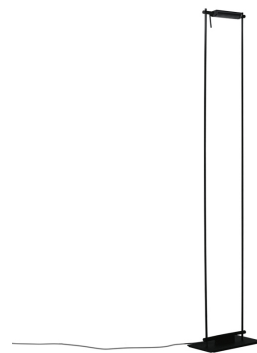

LOGO FLOOR

Mario Barbaglia

Logo, l'un des designs phares des années 1980, est un système mural et au sol à l'esthétique simple et rigoureuse, avec deux tiges fines en aluminium et un diffuseur réglable pour orienter la lumière selon les besoins.

2700K

LAMPING

Source	LED board
Total power	16W
Emission	direct/indirect
Switching	dimmable on cable
Tension	230V
Color temperature	2700K
Luminous flux	1380lm
Typ CRI	85
IP class	20
Materials	metal + plastic
Notes	Cable length 3m. 140° orientable
Net lamp weight	7,3 kg

Codes

LOG LNN 21

Structure

black

PACKAGE

Package 01

Dimension: 25x40x8 cm / Gross weight: 7 kg

Package 02

Dimension: 31x17x198 cm / Gross weight: 3,2 kg

Certificazioni