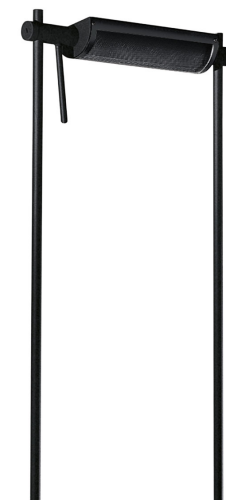

LOGO FLOOR

Mario Barbaglia

Logo, l'un des designs phares des années 1980, est un système mural et au sol à l'esthétique simple et rigoureuse, avec deux tiges fines en aluminium et un diffuseur réglable pour orienter la lumière selon les besoins.

2700K

LAMPING

Source	LED board
Total power	16W
Emission	direct/indirect
Switching	dimmable on cable
Tension	230V
Color temperature	2700K
Luminous flux	1380lm
Typ CRI	85
IP class	20
Materials	metal + plastic
Notes	Cable length 3m. 140° orientable
Net lamp weight	7,3 kg

Codes

LOG LNN 21

Structure

black

PACKAGE

Package 01

Dimension: 25x40x8 cm / Gross weight: 7 kg

Package 02

Dimension: 31x17x198 cm / Gross weight: 3,2 kg

Certificazioni