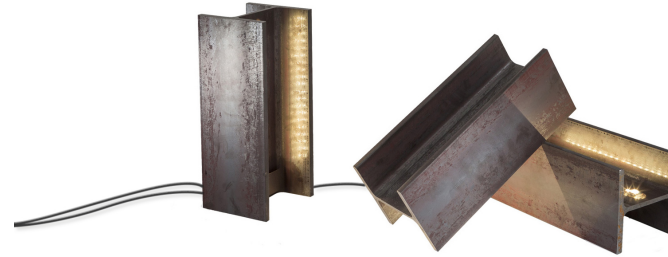

MAIS PLUS QUE CELA JE NE PEUX PAS

Rudy Ricciotti

Un objet, une lampe, un symbole de ce qui est devenu un Manifeste du parcours et de la philosophie de Rudy Ricciotti : le design de Mais Plus Que Cela Je Ne Peux Pas s'inspire de la passerelle du MUSEM à Marseille, devenue l'un des éléments d'identification visuelle de la ville phocéenne française.

FLOOR

LAMPING

Source	linear LED
Total power	10W
Emission	direct/indirect
Switching	dimmable on cable
Tension	230V
Color temperature	2700K
Luminous flux	550lm
Typ CRI	85
IP class	20
Materials	steel
Notes	cable length 2,7m, also available in 120V
Net lamp weight	12 kg

Codes

RIC LMM 21

Structure

raw metal

PACKAGE

Package 01

Dimension: 20x20x41 cm / Gross weight: 13,5 kg

Certificazioni

FLOOR OUTDOOR

LAMPING

Source	linear LED
Total power	10W
Emission	direct/indirect
Switching	dimnable TRIAC
Tension	230V
Color temperature	2700K
Luminous flux	550lm
Typ CRI	85
IP class	44
Materials	steel
Notes	Cable length 3m, body and cable IP65 rated also, available in 120V, marine version available on request
Accessories	Fixing plate,
Net lamp weight	12 kg