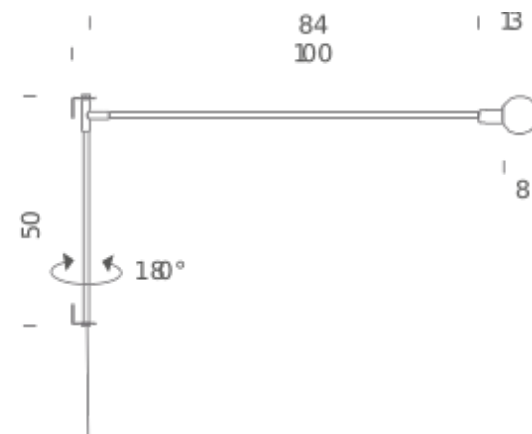

MINI POTENCE PIVOTANTE

Charlotte Perriand

Lampe cantilever inspirée du boom des voiliers. En aluminium et métal peint en noir mat, également disponible dans la version MINI aux dimensions réduites.

La version d'origine est équipée de l'ampoule E27 Globo, tandis que la version MINI est disponible avec une douille G9 et un diffuseur en verre sablé opal. Le bras fixé au mur tourne sur l'axe horizontal, décrivant un angle de presque 180 °.

Cordon d'alimentation fourni avec prise et gradateur.

LED/HALO

LAMPING

| | |
|-------------------|---|
| Source | halopin G9 QT-14 |
| Total power | 4W |
| Emission | diffused |
| Switching | dimnable |
| Tension | 230V |
| Color temperature | 2700K |
| Luminous flux | 400lm (source luminous flux) |
| Materials | steel + aluminium |
| Notes | orientable, switch on cable, LED dimmable bulb included, max power allowed 25W HALO bulb, cover for direct wall electrical installation (no plug) on accessory, dimmable (only with direct wall electrical installation), cable length 2,5m |
| Accessories | Wall electrical installation cover, black |
| Net lamp weight | 1 kg |

Codes

POM HNW 31

Structure

black

PACKAGE

Package 01

Dimension: 101x20x12 cm / Gross weight: 2 kg

Certificazioni