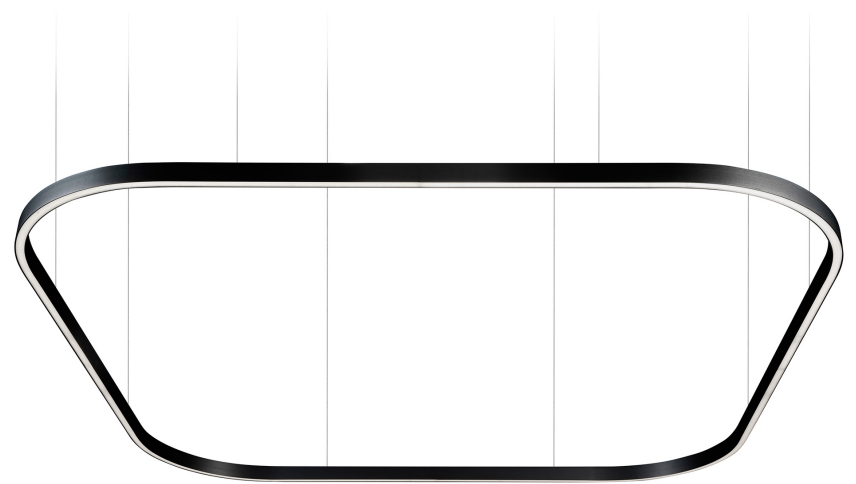

ZIRKOL SQUARE

ZIRKOL – S est une famille de luminaires polygonal suspendus idéale pour l'éclairage général et décoratif.

Corps en aluminium anodisé et écran de protection opale pour un éclairage homogène. L'émission de la lumière peut être directe ou directe/indirecte avec un haut flux lumineux et trois différente température de couleur. Alimentation déportée et dimmer interface incluse.