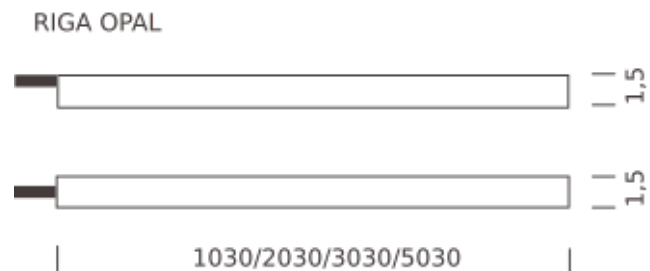

1M | 3000K - SIDE LIGHT

LAMPING

Source	Flexible linear LED
Total power	9,6W
Emission	Diffused orientable
Tension	24VDC
Color temperature	3000K
Luminous flux	510lm
Initial luminaire efficacy	60lm/W
Initial chromaticity	SDCM < 3
Typ CRI	85
IP class	68
Dimensions	1,5x1,5x100cm
Materials	Resin + PVC
Ambient temperature range	- 20° / 55°
Performance ambient temperature	25°
Notes	compatible controls: 1-10V, DALI, DMX, Casambi; cable 2m; driver not included
Customization options	Lengths
Accessories	Connectors kit IP68, | Drivers 24VDC + DALI interface,
Net lamp weight	0,39 kg

Codes

MRIG0910G35WSL

Structure

white

PACKAGE

Package 01 Dimension: 42x42x4,5 cm / Gross weight: 1,47 kg

Certificazioni

BRACKETS (included)