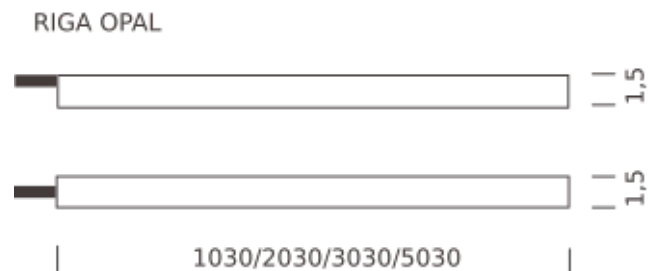

1M | 4000K - SIDE LIGHT

LAMPING

Source	Flexible linear LED
Total power	9,6W
Emission	Diffused orientable
Tension	24VDC
Color temperature	4000K
Luminous flux	600lm
Initial luminaire efficacy	60lm/W
Initial chromaticity	SDCM < 3
Typ CRI	85
IP class	68
Dimensions	1,5x1,5x100cm
Materials	Resin + PVC
Ambient temperature range	- 20° / 55°
Performance ambient temperature	25°
Notes	compatible controls: 1-10V, DALI, DMX, Casambi; cable 2m; driver not included
Customization options	Lengths
Accessories	Connectors kit IP68, | Drivers 24VDC + DALI interface,
Net lamp weight	0,39 kg

Codes

MRIG0910G35NSL

Structure

white

PACKAGE

Package 01 Dimension: 42x42x4,5 cm / Gross weight: 1,47 kg

Certificazioni

BRACKETS (included)