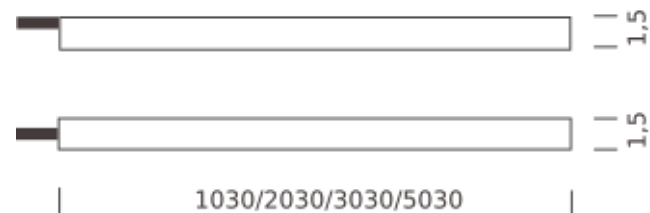

1M | 4000K - FRONT LIGHT

LAMPING

Source	Flexible linear LED
Total power	9,6W
Emission	Diffused orientable
Tension	24VDC
Color temperature	4000K
Luminous flux	600lm
Initial luminaire efficacy	60lm/W
Initial chromaticity	SDCM < 3
Typ CRI	85
IP class	68
Dimensions	1,5x1,5x100cm
Materials	Resin + PVC
Ambient temperature range	- 20° / 55°
Performance ambient temperature	25°
Notes	compatible controls: 1-10V, DALI, DMX, Casambi; cable 2m; driver not included
Customization options	Lengths
Accessories	Connectors kit IP68, | Drivers 24VDC + DALI interface,
Net lamp weight	0,39 kg

Codes

MRIG0910G35NFL

Structure

white

PACKAGE

Package 01 Dimension: 42x42x4,5 cm / Gross weight: 1,47 kg

Certificazioni

RIGA OPAL

BRACKETS (included)