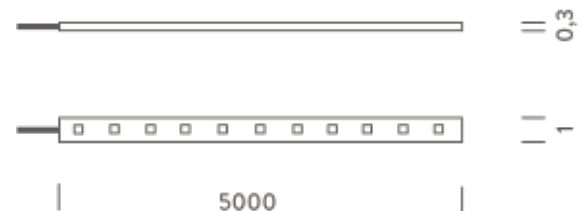

RIGA INDOOR

Ruban LED flexible pour intérieur. Riga indoor est constitué d'un ruban de LED à 12V revêtu d'une résine polyuréthane transparente. Disponible dans la température de couleur blanc chaud et bleu. Riga indoor est fourni en bobine de 5m. L'installation se fait à l'aide d'un adhésif double face déjà appliqué sur le ruban LED et de clips.

3000K | 5M

LAMPING

Source	LED strip
Total power	25W
Emission	Direct orientable
Tension	12VDC
Color temperature	3000K
Luminous flux	350lm/m
Initial luminaire efficacy	70lm/W
Initial chromaticity	SDCM < 5
Typ CRI	> 80
IP class	65
Dimensions	500x0,8x0,3cm
Materials	Resin
Ambient temperature range	-20°C / 40°C
Performance ambient temperature	25°
Notes	compatible controls: 1-10V, DALI, DMX, Casambi; cable 0,25m; driver not included
Accessories	Drivers 12VDC + DALI interface,
Net lamp weight	1,2 kg

Codes

MRIG0450006WRE

Structure

transparent

PACKAGE

Package 01 Dimension: 32x30x12,5 cm / Gross weight: 1,32 kg

Certificazioni

BLUE | 5M

LAMPING

Source	LED strip
Total power	25W
Emission	Direct orientable
Tension	12VDC
Color temperature	blue
Initial luminaire efficacy	< 20lm/W
Typ CRI	> 80
IP class	65
Dimensions	500x0,8x0,3cm
Materials	Resin
Notes	compatible controls: 1-10V, DALI, DMX, Casambi; cable 0,25m; driver not included
Accessories	Drivers 12VDC + DALI interface,
Net lamp weight	1,2 kg