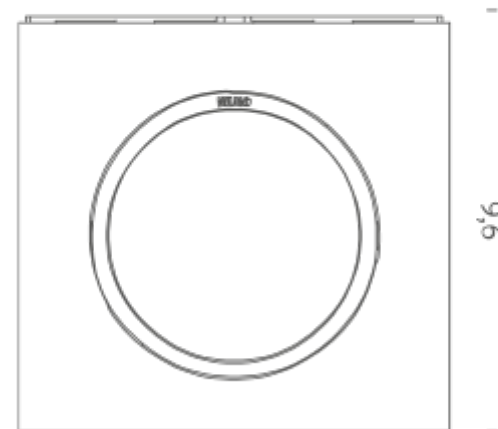

FIX

Résultat d'une recherche constante sur les formes essentielles et d'un projet de miniaturisation des composants, Fix est la lampe la plus petite du catalogue et représente le lien harmonieux entre l'espace et la lumière: lignes épurées, dimensions compactes et un nouveau système optique inséré dans une forme carrée en aluminium moulé sous pression. Un double faisceau lumineux de 100° souligne le contrôle de la lumière avec une approche très délicate et naturelle.

WALL

LAMPING

Source	LED board
Total power	2x6W
Emission	direct/indirect
Switching	dimmable TRIAC
Tension	230V
Color temperature	2700K
Luminous flux	2x380lm
Typ CRI	85
IP class	20
Dimensions	10x9,6x3
Materials	aluminium
Notes	available also in 120V. Suggested dimmer: TECNEL TE7636 (dimming range: from ~45% to 100%)
Net lamp weight	0,6 kg

Codes

FIM LWW 3D
FIM LNW 3D
FIM LGT 3D
FIM LGW 3D

Structure

white
black
gold painted
gold burnished

PACKAGE

Package 01 Dimension: 18x15x14 cm / Gross weight: 1 kg

Certificazioni

100° WALL

LAMPING

Source	LED Board
Total power	2x6W
Emission	direct/indirect, 100° optic
Switching	Dimmable TRIAC
Tension	230V
Color temperature	2700K
Luminous flux	2x524lm
Typ CRI	85
IP class	20
Dimensions	10x9,65x5,4
Materials	aluminium
Notes	available also in 120V. Suggested dimmer: TECNEL TE7636 (dimming range: from ~45% to 100%)