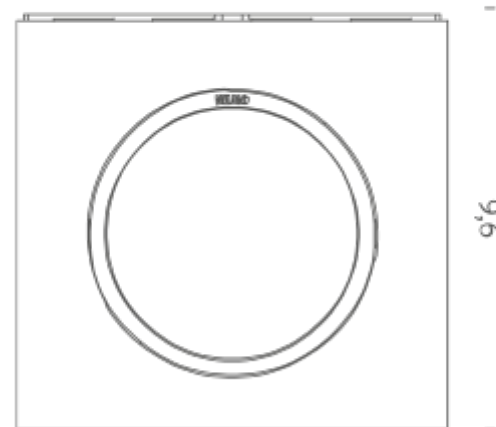

FIX

Résultat d'une recherche constante sur les formes essentielles et d'un projet de miniaturisation des composants, Fix est la lampe la plus petite du catalogue et représente le lien harmonieux entre l'espace et la lumière: lignes épurées, dimensions compactes et un nouveau système optique inséré dans une forme carrée en aluminium moulé sous pression. Un double faisceau lumineux de 100° souligne le contrôle de la lumière avec une approche très délicate et naturelle.

WALL

LAMPING

Source	LED board
Total power	2x6W
Emission	direct/indirect
Switching	dimnable TRIAC
Tension	230V
Color temperature	2700K
Luminous flux	2x380lm
Typ CRI	85
IP class	20
Dimensions	10x9,6x3
Materials	aluminium
Notes	available also in 120V. Suggested dimmer: TECNEL TE7636 (dimming range: from ~45% to 100%)
Net lamp weight	0,6 kg

Codes

FIM LWW 3D
FIM LNW 3D
FIM LGT 3D
FIM LGW 3D

Structure

white
black
gold painted
gold burnished

PACKAGE

Package 01 Dimension: 18x15x14 cm / Gross weight: 1 kg

Certificazioni

100° WALL

LAMPING

Source	LED Board
Total power	2x6W
Emission	direct/indirect, 100° optic
Switching	Dimmable TRIAC
Tension	230V
Color temperature	2700K
Luminous flux	2x524lm
Typ CRI	85
IP class	20
Dimensions	10x9,65x5,4
Materials	aluminium
Notes	available also in 120V. Suggested dimmer: TECNEL TE7636 (dimming range: from ~45% to 100%)