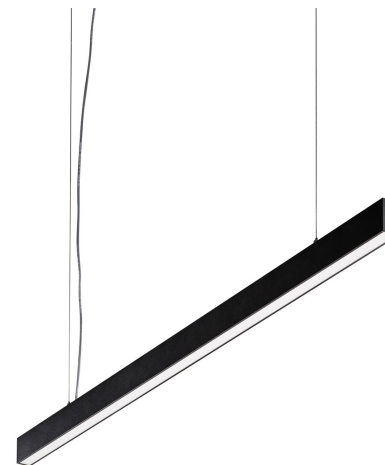

# ZIRKOL LINEAR

ZIRKOL – L est une famille de luminaires linéaire suspendus idéale pour l'éclairage général et décoratif.

Corps en aluminium anodisé et écran de protection opale pour un éclairage homogène. IRC > 90. L'émission de la lumière peut être directe ou directe/indirecte avec un haut flux lumineux et différente température de couleur.

### LAMPING

Source	Linear LED
Total power	14,5W
Emission	Diffused orientable
Switching	DALI 1-100%
Tension	220/240V
Color temperature	2700K
Luminous flux	833lm
Typ CRI	90
Energy class	E
IP class	40
Dimensions	100x2,6x5cm
Materials	Aluminium
Notes	included: 1 driver WALIMLEDO20/24, 1 dimmer interface WDIMDALIHP, 1 electrical cable length 5m, 2x adjustable metal cables length 3m (including ceiling attachment). Shipped assembled
Customization options	Shapes, sizes
Accessories	Canopy box, 1 driver, 1 electrical cable   Ceiling plate, for false ceiling
Net lamp weight	1.2 kg