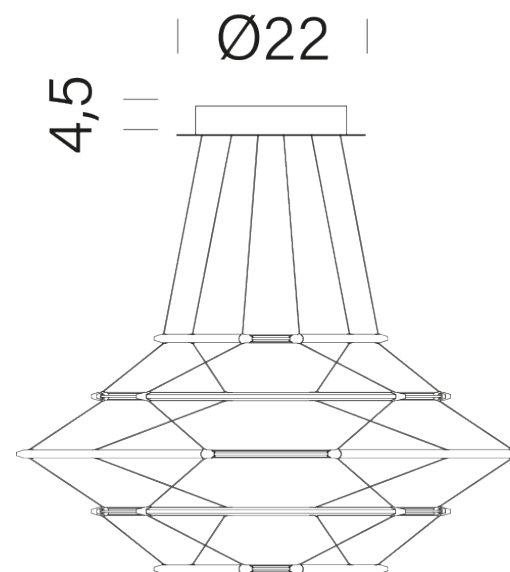

DROP 5

Arihiro Miyake

Instinct et constante attention de conception, c'est le résultat d'une recherche sophistiquée de l'ingénierie de l'éclairage. Drop est un lustre aux lignes épurées, associées à une structure en aluminium extrêmement fine pour un écho soft de lumière intense et diffuse. Chaque profilé et jonction est relié par une structure miniaturisée pour un résultat unique de légèreté suspendue.

2700K

LAMPING

Source	linear LED
Total power	35W
Emission	diffused
Switching	1-10V
Tension	110-240V
Color temperature	2700K
Luminous flux	3350lm (nominal flux)
Typ CRI	90
Dimensions	ø70x33cm
Notes	total height 33cm, cable length 2,5m, TRIAC VERSION on request
Net lamp weight	1,5kg kg

Codes

DRP LNN 51
DRP LDD 51
DRP LGG 51

Structure

black
satin silver
satin gold

PACKAGE

Package 01

Dimension: 110X110X60 cm

Certificazioni

70

4,5

Ø22

33±2

DROP 5 - 2 / 2