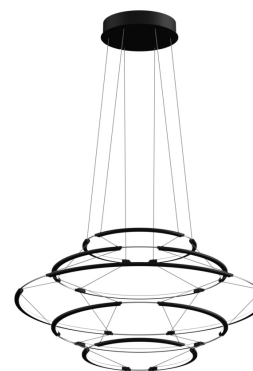

DROP 5

Arihiro Miyake

Instinct et constante attention de conception, c'est le résultat d'une recherche sophistiquée de l'ingénierie de l'éclairage. Drop est un lustre aux lignes épurées, associées à une structure en aluminium extrêmement fine pour un écho soft de lumière intense et diffuse. Chaque profilé et jonction est relié par une structure miniaturisée pour un résultat unique de légèreté suspendue.

2700K

LAMPING

Source	linear LED
Total power	35W
Emission	diffused
Switching	1-10V
Tension	110-240V
Color temperature	2700K
Luminous flux	3350lm (nominal flux)
Typ CRI	90
Dimensions	ø70x33cm
Notes	total height 33cm, cable length 2,5m, TRIAC VERSION on request
Net lamp weight	1,5kg kg

70

4,5

Ø22

33±2

DROP 5 - 2 / 2