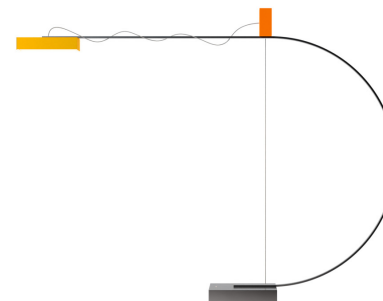

CUPIDO

Alon Rotman

La lampe de table Cupido incarne une histoire d'amour entre la masse et la ligne, exprimant la tension romantique qui résulte de la fusion de ces deux éléments. Son arc caractéristique rappelle l'image de l'arc de Cupidon, symbolisant un lien profond et passionné, créant un équilibre entre élégance et force visuelle.

2700K

LAMPING

Source	LED linear
Total power	2W
Switching	dimnable on board
Tension	220/240V
Color temperature	2700K
Luminous flux	470lm
IP class	20
Dimensions	64x51x6
Materials	aluminium+inox

Codes

CUP LHH 11

Structure

chrome

Certificazioni

3000K

LAMPING

Source	LED linear
Total power	2W
Switching	dimnable on board
Tension	220/240V
Color temperature	3000K
Luminous flux	470lm
IP class	20
Dimensions	64x51x6
Materials	aluminium+inox