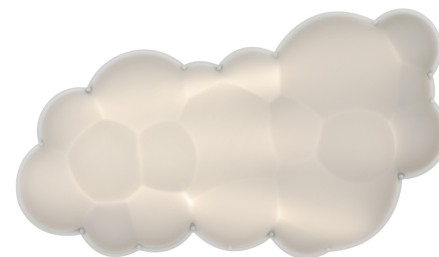

NUVOLA WALL CEILING

Mario Bellini

Mario Bellini progetta Nuvola nel 1974 per 'Pianeta Ufficio'. Una collezione metafisica di grande impatto visivo, realizzata in stampaggio rotazionale per una diffusione della luce a 360°.

LED H20

LAMPING

Source	linear LED
Total power	66W
Emission	diffused
Switching	dimmable 1-10V
Tension	110-240V
Color temperature	2700K
Luminous flux	4500lm
Typ CRI	85
Materials	polyethylene
Notes	
Net lamp weight	11 kg

Codes

NUV LWW 33

Structure

white

PACKAGE

Package 01

Dimension: 94x167x40 cm / Gross weight: 19 kg

Certificazioni