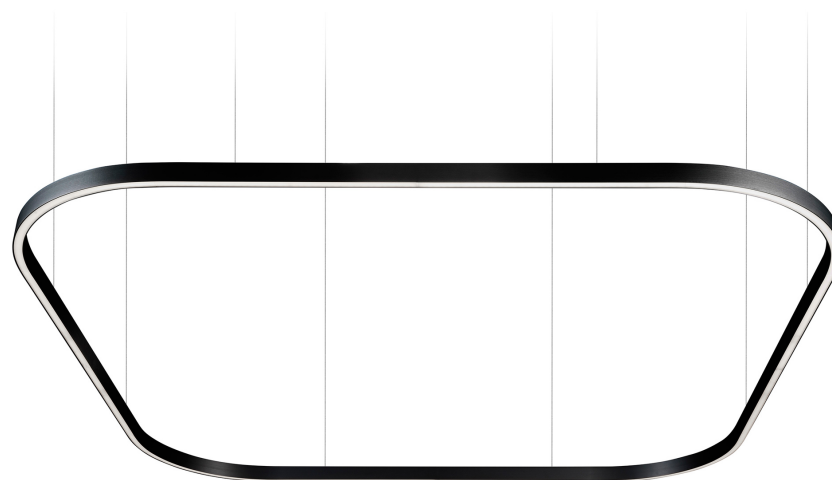

ZIRKOL SQUARE

ZIRKOL – S è una famiglia di lampade poligonali a sospensione ideale per l'illuminazione generale e decorativa di ambienti.

Corpo in alluminio anodizzato e schermo di protezione opale per un'illuminazione omogenea.

L'emissione di luce può essere diretta o bi-emissione con alto flusso luminoso e con tre differenti temperature colore. Driver remoto e dimmer interface inclusi.