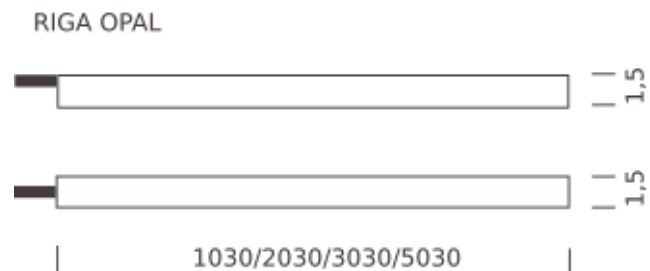

1M | 4000K - FRONT LIGHT

LAMPING

Source	Flexible linear LED
Total power	9,6W
Emission	Diffused orientable
Tension	24VDC
Color temperature	4000K
Luminous flux	600lm
Initial luminaire efficacy	60lm/W
Initial chromaticity	SDCM < 3
Typ CRI	85
IP class	68
Dimensions	1,5x1,5x100cm
Materials	Resin + PVC
Ambient temperature range	- 20° / 55°
Performance ambient temperature	25°
Notes	compatible controls: 1-10V, DALI, DMX, Casambi; cable 2m; driver not included
Customization options	Lengths
Accessories	Connectors kit IP68, | Drivers 24VDC + DALI interface,
Net lamp weight	0,39 kg

Codes

MRIG0910G35NFL

Structure

white

PACKAGE

Package 01 Dimension: 42x42x4,5 cm / Gross weight: 1,47 kg

Certificazioni

BRACKETS (included)