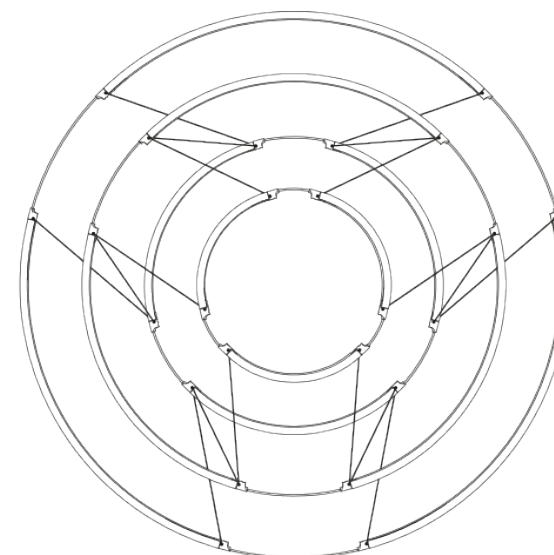

2700K

LAMPING

Source	linear LED
Total power	60W
Emission	diffused
Switching	1-10V
Tension	110-240V
Color temperature	2700K
Luminous flux	1700lm
Typ CRI	90
Dimensions	ø90x50cm
Notes	total height 50cm, cable length 2,5m, TRIAC VERSION on request
Net lamp weight	2kg kg

Codes

DRP LNN 52
DRP LDD 52
DRP LGG 52

Structure

black
satin silver
satin gold

PACKAGE

Package 01

Dimension: 110X110X60 cm

Certificazioni

90