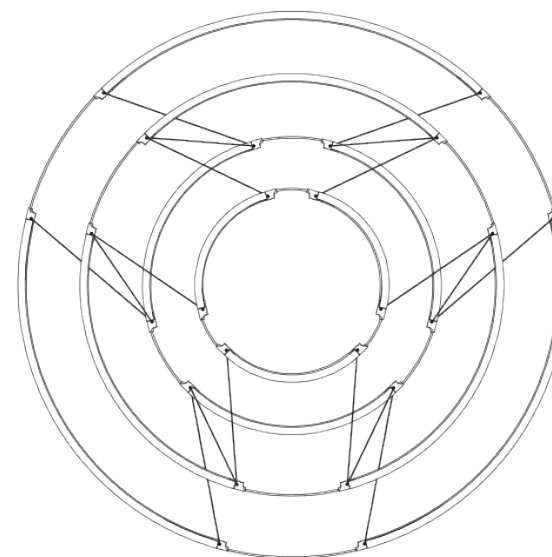

DROP 7

Arihiro Miyake

Istinto e costante diligenza progettuale in una collezione che è il risultato di una sofisticata ricerca di ingegneria illuminotecnica. Drop è un chandelier dalle linee pulite, abbinato a una struttura in alluminio estremamente sottile per un'eco morbido di luce decisa e diffusa. Ogni profilo e giunzione è collegato attraverso una struttura miniaturizzata per un risultato unico di leggerezza sospesa.

2700K

LAMPING

Source	linear LED
Total power	60W
Emission	diffused
Switching	1-10V
Tension	110-240V
Color temperature	2700K
Luminous flux	5700lm (nominal flux)
Typ CRI	90
Dimensions	ø90x50cm
Notes	total height 50cm, cable length 2,5m, TRIAC VERSION on request
Net lamp weight	2kg kg

90

4,5

Ø22

50±2