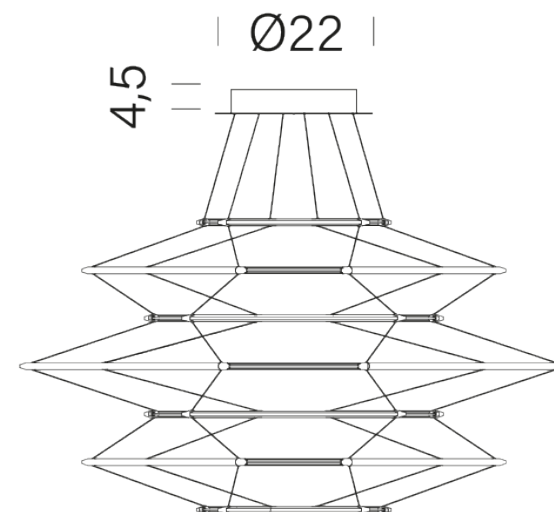

2700K

LAMPING

Source	linear LED
Total power	60W
Emission	diffused
Switching	1-10V
Tension	110-240V
Color temperature	2700K
Luminous flux	1700lm
Typ CRI	90
Dimensions	ø90x50cm
Notes	total height 50cm, cable length 2,5m, TRIAC VERSION on request
Net lamp weight	2kg kg

Codes

DRP LNN 52
DRP LDD 52
DRP LGG 52

Structure

black
satin silver
satin gold

PACKAGE

Package 01

Dimension: 110X110X60 cm

Certificazioni

90

50±2