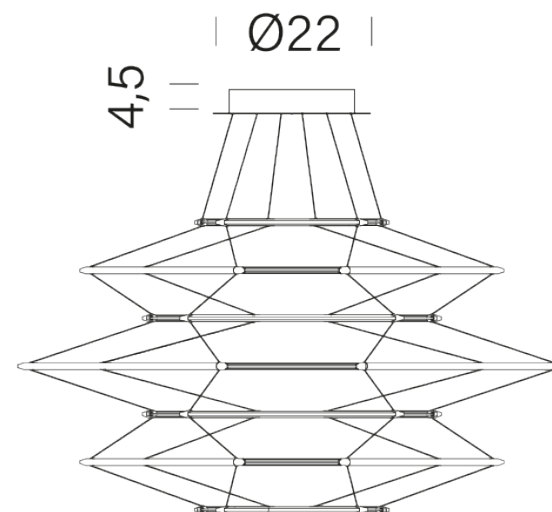

DROP 7

Arihiro Miyake

Istinto e costante diligenza progettuale in una collezione che è il risultato di una sofisticata ricerca di ingegneria illuminotecnica. Drop è un chandelier dalle linee pulite, abbinato a una struttura in alluminio estremamente sottile per un'eco morbido di luce decisa e diffusa. Ogni profilo e giunzione è collegato attraverso una struttura miniaturizzata per un risultato unico di leggerezza sospesa.

2700K

LAMPING

Source	linear LED
Total power	60W
Emission	diffused
Switching	1-10V
Tension	110-240V
Color temperature	2700K
Luminous flux	5700lm (nominal flux)
Typ CRI	90
Dimensions	ø90x50cm
Notes	total height 50cm, cable length 2,5m, TRIAC VERSION on request
Net lamp weight	2kg kg

Codes

DRP LNN 52
DRP LDD 52
DRP LGG 52

Structure

black
satin silver
satin gold

PACKAGE

Package 01

Dimension: 110X110X60 cm

Certificazioni

90

4,5

Ø22

50±2