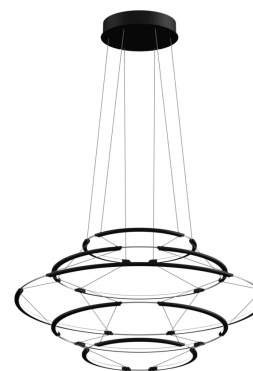

DROP 5

Arihiro Miyake

Istinto e costante diligenza progettuale in una collezione che è il risultato di una sofisticata ricerca di ingegneria illuminotecnica. Drop è un chandelier dalle linee pulite, abbinato a una struttura in alluminio estremamente sottile per un'eco morbido di luce decisa e diffusa.

Ogni profilo e giunzione è collegato attraverso una struttura miniaturizzata per un risultato unico di leggerezza sospesa.

2700K

LAMPING

Source	linear LED
Total power	35W
Emission	diffused
Switching	1-10V
Tension	110-240V
Color temperature	2700K
Luminous flux	3350lm (nominal flux)
Typ CRI	90
Dimensions	ø70x33cm
Notes	total height 33cm, cable length 2,5m, TRIAC VERSION on request
Net lamp weight	1,5kg kg

70

4,5

Ø22

33±2

DROP 5 - 2 / 2