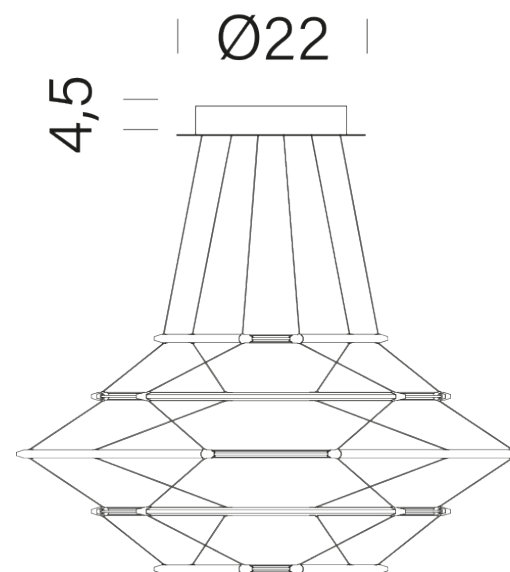

Ogni profilo e giunzione è collegato attraverso una struttura miniaturizzata per un risultato unico di leggerezza sospesa.

2700K

LAMPING

Source	linear LED
Total power	35W
Emission	diffused
Switching	1-10V
Tension	110-240V
Color temperature	2700K
Luminous flux	3350lm (nominal flux)
Typ CRI	90
Dimensions	ø70x33cm
Notes	total height 33cm, cable length 2,5m, TRIAC VERSION on request
Net lamp weight	1,5kg kg

Codes

DRP LNN 51
DRP LDD 51
DRP LGG 51

Structure

black
satin silver
satin gold

PACKAGE

Package 01

Dimension: 110X110X60 cm

Certificazioni

70

4,5

Ø22

33±2

DROP 5 - 2 / 2