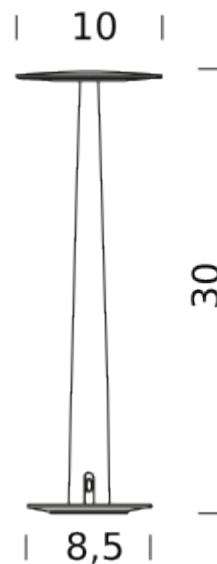

STANDARD BASE

LAMPING

Source	LED board
Total power	1,8W
Emission	diffused, indirect
Switching	dimnable on board
Tension	5V
Color temperature	2700K
Luminous flux	190lm
Typ CRI	90
IP class	20
Dimensions	ø10x30cm
Materials	aluminium
Notes	equipped with USB-C socket USB-C cable included. Rechargeable, 5/15 hours battery life (MAX/min light Output) 4,5 hours charge time

Codes

POR LWW 11
POR LNN 11
POR LBB 11
POR LVV 11

Structure

white
black
pastel blue
emerald green

PACKAGE

Package 01 Dimension: 15x14x40 cm / Gross weight: 0,67 kg

Certificazioni

portofino