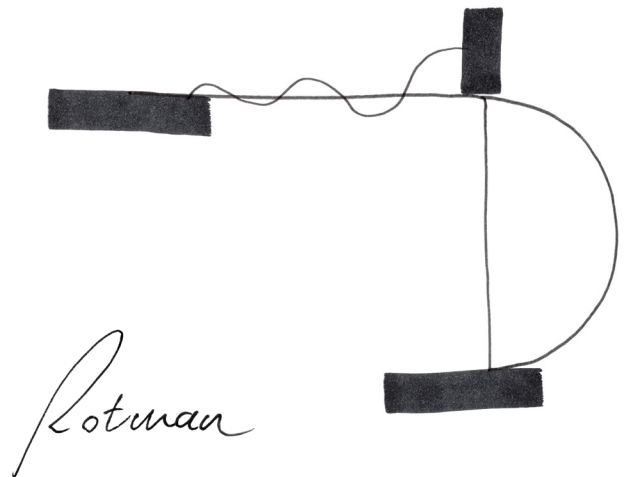

# Cupido

Alon Rotman

**NEMO**

The Cupido table lamp embodies a love story between mass and line, expressing the romantic tension that results from the fusion of these two elements. A fine cable shapes the metal stem of the lamp, evoking the image of Cupid's bow and symbolising a deep, passionate bond. The result is a harmonious balance between elegance and visual strength.

- IT La lampada da tavolo Cupido incarna una storia d'amore tra massa e linea, esprimendo la tensione romantica che scaturisce dalla fusione di questi due elementi. Un sottile cavo modella lo stelo metallico della lampada, evocando l'immagine dell'arco di Cupido, simbolo di un legame profondo e appassionato. Il risultato è un equilibrio armonioso tra eleganza e forza visiva.
- FR La lampe de table Cupido incarne une histoire d'amour entre la masse et la ligne, exprimant la tension romantique qui résulte de la fusion de ces deux éléments. Un câble fin façonne la tige métallique de la lampe, évoquant l'image de l'arc de Cupidon, symbolisant un lien profond et passionné. Le résultat est un équilibre harmonieux entre élégance et force visuelle.
- DE Die Tischleuchte Cupid verkörpert eine Liebesgeschichte zwischen Masse und Linie und drückt die romantische Spannung aus, die sich aus der Verschmelzung dieser beiden Elemente ergibt. Ein feines Kabel formt den Metallstiel der Leuchte, erinnert an das Bild von Amors Bogen, der eine tiefe und leidenschaftliche Bindung symbolisiert. Das Ergebnis ist ein harmonisches Gleichgewicht zwischen Eleganz und visueller Stärke.