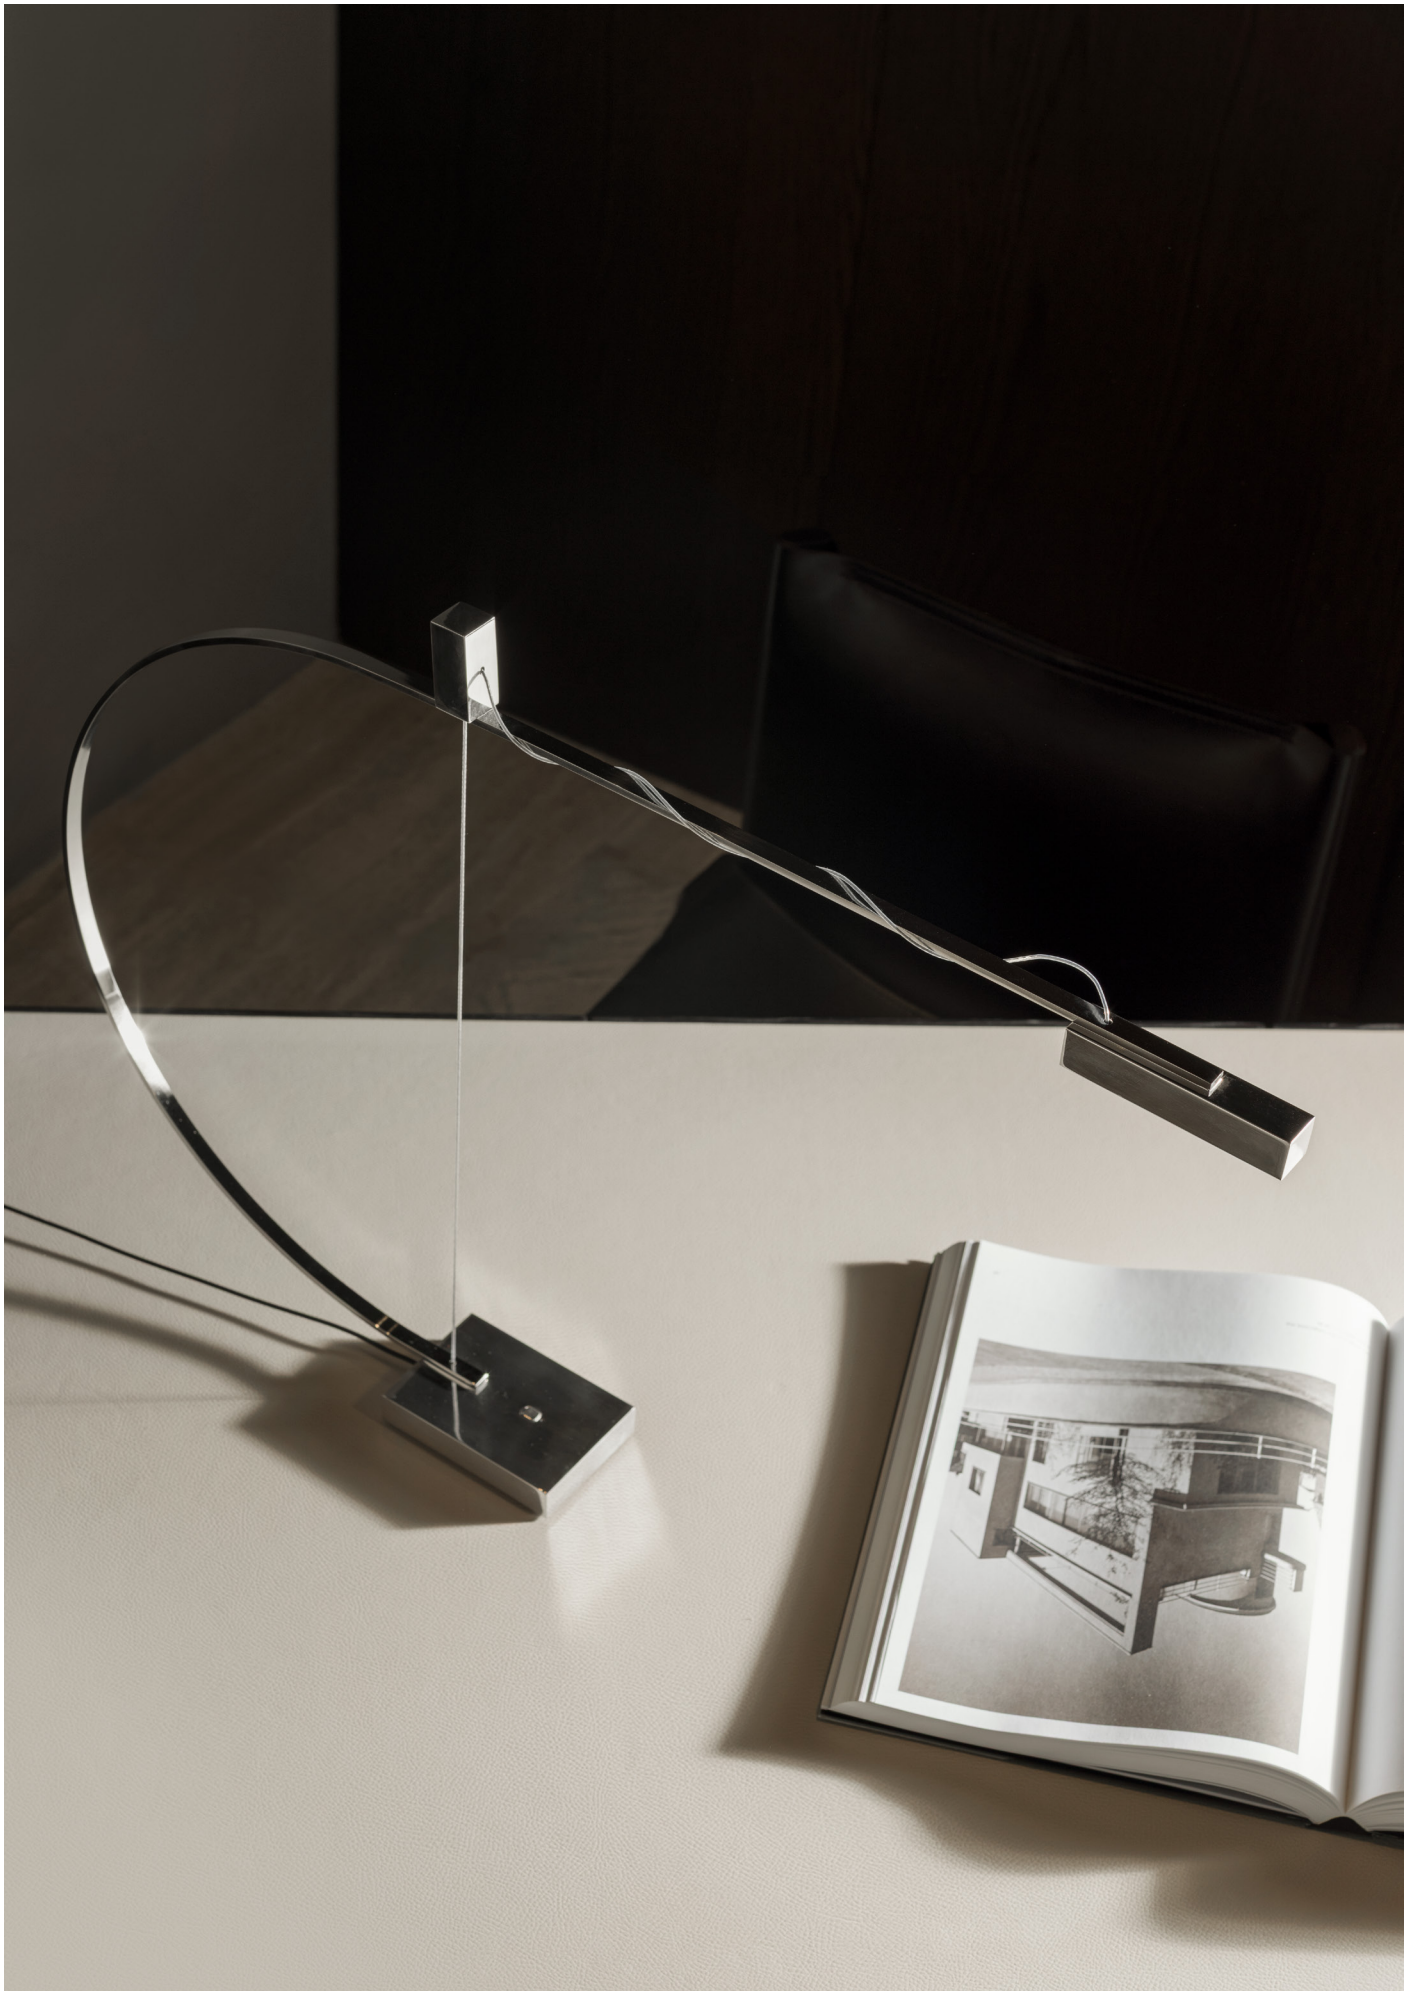

# Cupido

Alon Rotman

**NEMO**

The Cupido table lamp embodies a love story between mass and line, expressing the romantic tension that results from the fusion of these two elements. A fine cable shapes the metal stem of the lamp, evoking the image of Cupid's bow and symbolising a deep, passionate bond. The result is a harmonious balance between elegance and visual strength.

- IT La lampada da tavolo Cupido incarna una storia d'amore tra massa e linea, esprimendo la tensione romantica che scaturisce dalla fusione di questi due elementi. Un sottile cavo modella lo stelo metallico della lampada, evocando l'immagine dell'arco di Cupido, simbolo di un legame profondo e appassionato. Il risultato è un equilibrio armonioso tra eleganza e forza visiva.
- FR La lampe de table Cupido incarne une histoire d'amour entre la masse et la ligne, exprimant la tension romantique qui résulte de la fusion de ces deux éléments. Un câble fin façonne la tige métallique de la lampe, évoquant l'image de l'arc de Cupidon, symbolisant un lien profond et passionné. Le résultat est un équilibre harmonieux entre élégance et force visuelle.
- DE Die Tischleuchte Cupid verkörpert eine Liebesgeschichte zwischen Masse und Linie und drückt die romantische Spannung aus, die sich aus der Verschmelzung dieser beiden Elemente ergibt. Ein feines Kabel formt den Metallstiel der Leuchte, erinnert an das Bild von Amors Bogen, der eine tiefe und leidenschaftliche Bindung symbolisiert. Das Ergebnis ist ein harmonisches Gleichgewicht zwischen Eleganz und visueller Stärke.