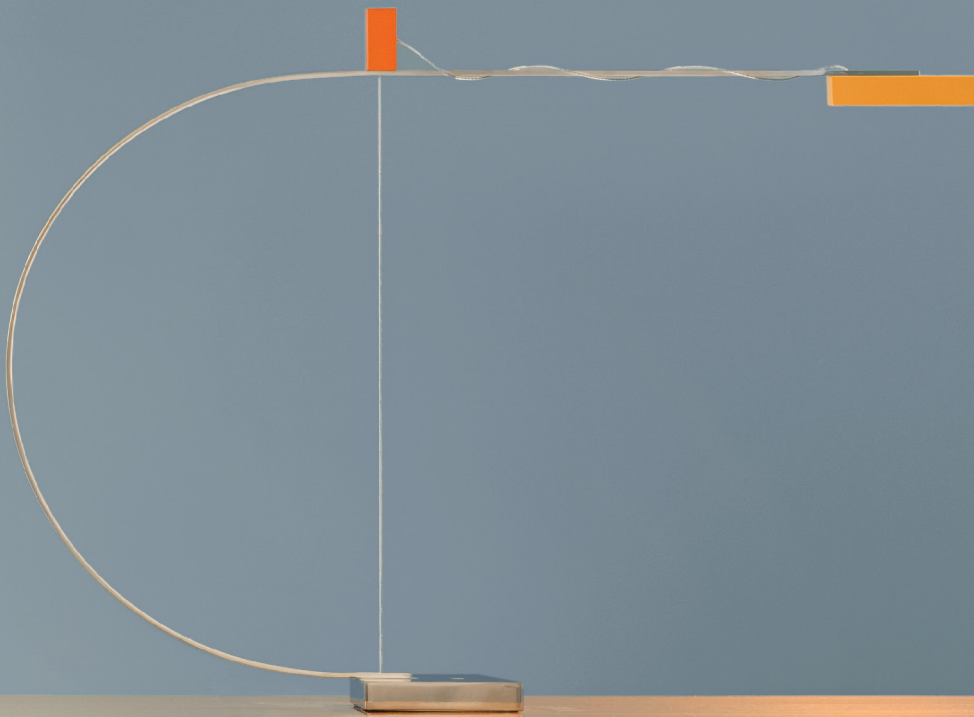

# Cupido

Alon Rotman

**NEMO**

The Cupido table lamp embodies a love story between mass and line, expressing the romantic tension that results from the fusion of these two elements. A fine cable shapes the metal stem of the lamp, evoking the image of Cupid's bow and symbolising a deep, passionate bond. The result is a harmonious balance between elegance and visual strength.

- IT La lampada da tavolo Cupido incarna una storia d'amore tra massa e linea, esprimendo la tensione romantica che scaturisce dalla fusione di questi due elementi. Un sottile cavo modella lo stelo metallico della lampada, evocando l'immagine dell'arco di Cupido, simbolo di un legame profondo e appassionato. Il risultato è un equilibrio armonioso tra eleganza e forza visiva.
- FR La lampe de table Cupido incarne une histoire d'amour entre la masse et la ligne, exprimant la tension romantique qui résulte de la fusion de ces deux éléments. Un câble fin façonne la tige métallique de la lampe, évoquant l'image de l'arc de Cupidon, symbolisant un lien profond et passionné. Le résultat est un équilibre harmonieux entre élégance et force visuelle.
- DE Die Tischleuchte Cupid verkörpert eine Liebesgeschichte zwischen Masse und Linie und drückt die romantische Spannung aus, die sich aus der Verschmelzung dieser beiden Elemente ergibt. Ein feines Kabel formt den Metallstiel der Leuchte, erinnert an das Bild von Amors Bogen, der eine tiefe und leidenschaftliche Bindung symbolisiert. Das Ergebnis ist ein harmonisches Gleichgewicht zwischen Eleganz und visueller Stärke.